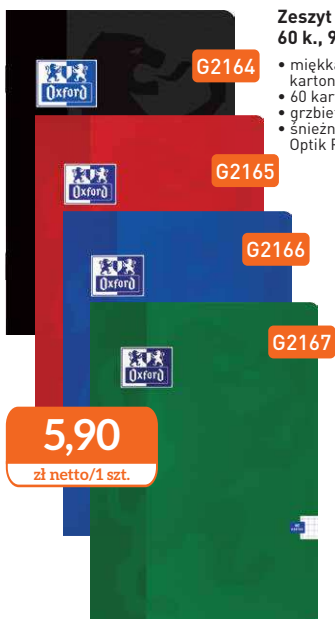

G2164

G2165

G2166

G2167

5,90

zł netto/1 szt.